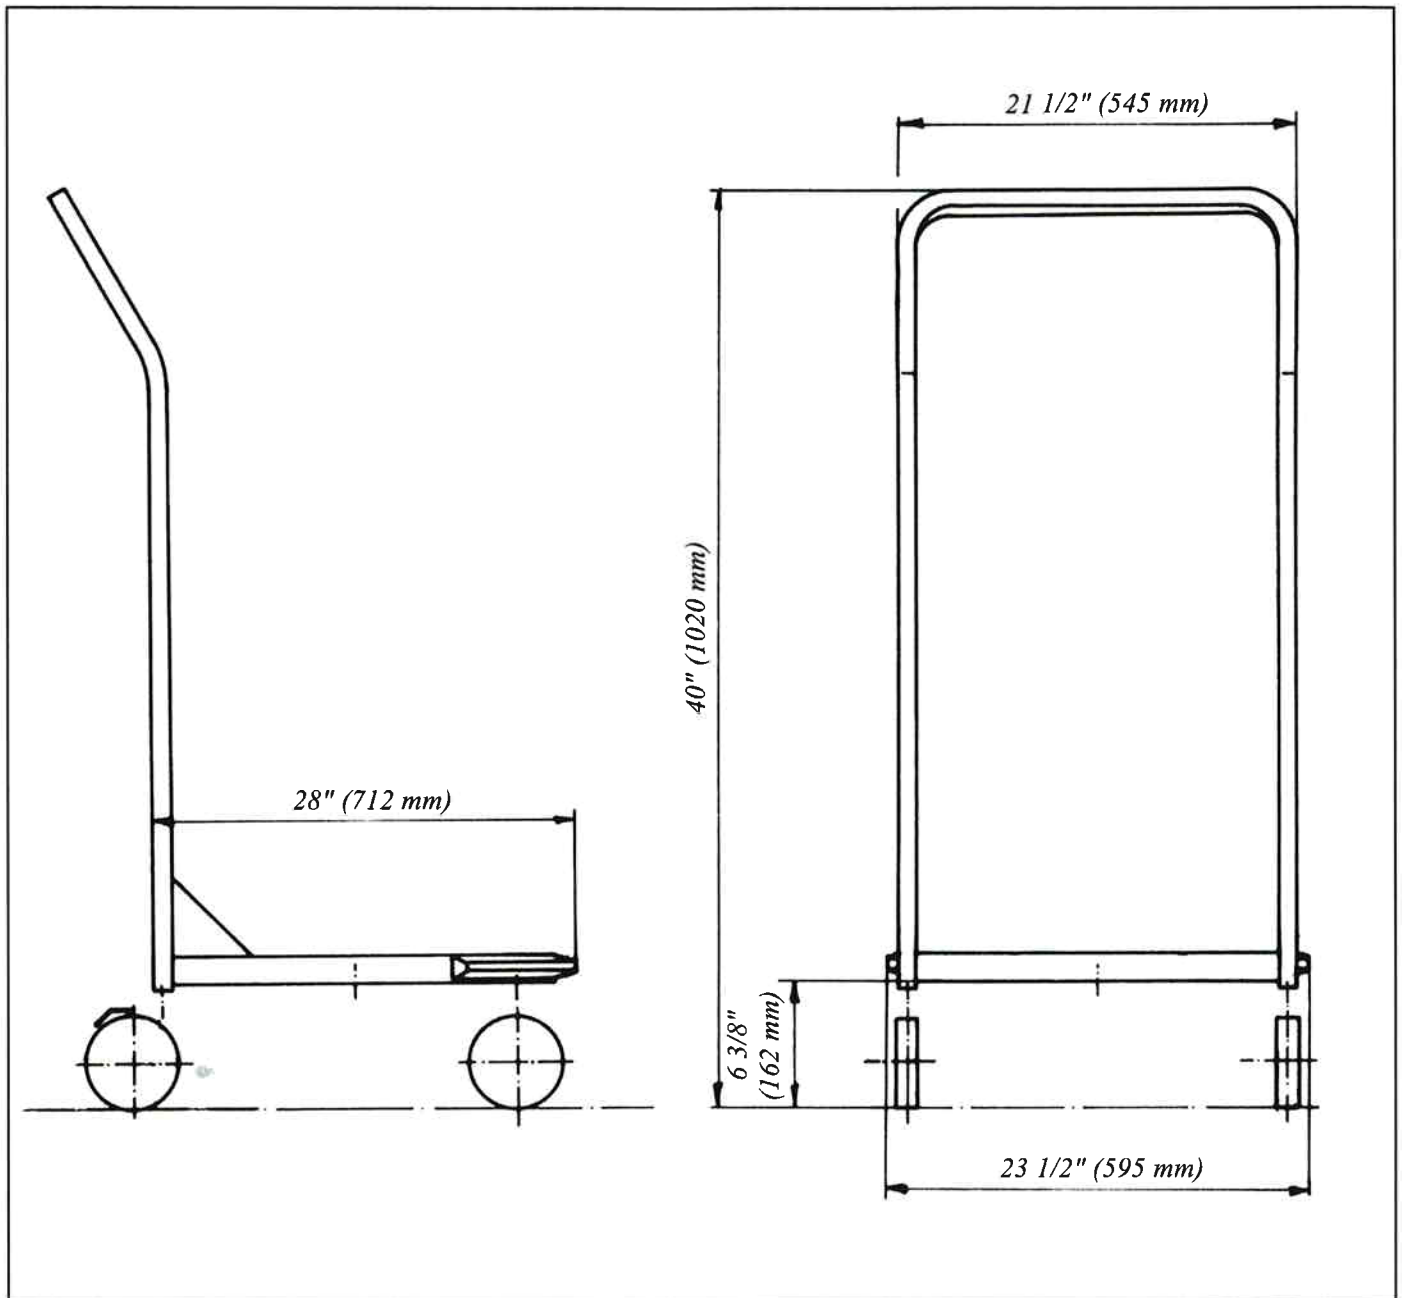

Panier à Diviseurs et Plate-Forme pour Paniers

PANIER

Paniers empilables en broche
d'acier inoxydable

MODÈLE: Q15.02.5

26 1/2" x 20 3/4" x 7 1/2"

670 x 525 x 190 mm

PLATE-FORME POUR PANIERS À DIVISEURS

MODÈLE: KR/65-53

CAPACITÉ: 6 Paniers. 24 Diviseurs
par paniers. Total 144
diviseurs par plate-forme.

SPÉCIFICATIONS

Base et barre poussoir en acier inoxydable 18/10, type 304, fini no 4. Plate-forme avec rebords arrondis. Deux roues fixes et deux roues pivotantes de 125 mm de diamètre avec freins, montées sur roulement à billes, sans entretien, résistant aux acides et aux graisses.

Roues optionnelles en acier inoxydable 18/10.

Munie de deux pare-chocs de coin pour une meilleure protection contre les dommages.

MODÈLE NO.	RÉFÉRENCE	DIMENSIONS		
		LONGUEUR	PROFONDEUR	HAUTEUR
PLATE-FORME KR/65-53	011.27.62	23 1/2" (595 mm)	28" 712 mm	40" 1020 mm
PANIER Q15.02.5	Q15.02.5	26 1/2" (670 mm)	20 3/4" 525 mm	7 1/2" 190 mm