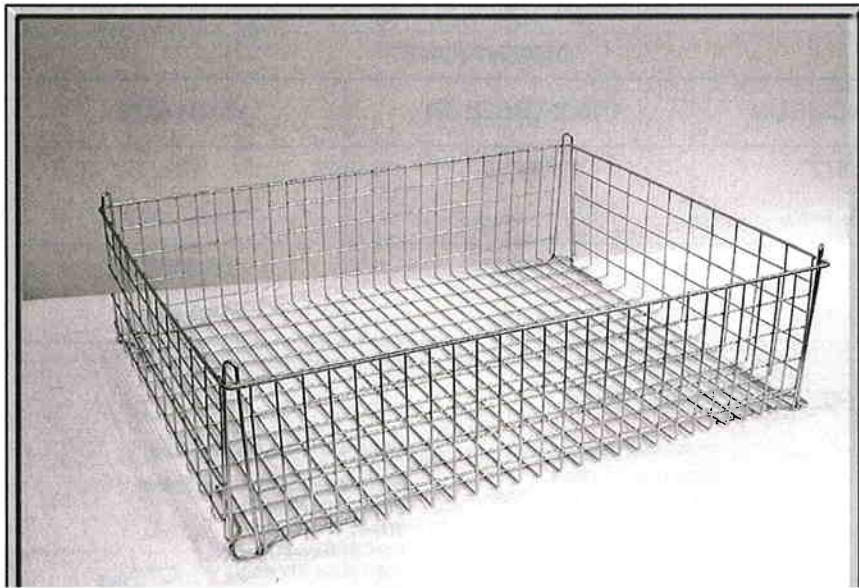

Panier à Diviseurs et Plate-Forme pour Paniers

PANIER

Paniers empilables en broche
d'acier inoxydable

MODÈLE: Q15.02.5

26 1/2" x 20 3/4" x 7 1/2"

670 x 525 x 190 mm

PLATE-FORME POUR PANIERS À DIVISEURS

MODÈLE: KR/65-53

CAPACITÉ: 6 Paniers. 24 Diviseurs
par paniers. Total 144
diviseurs par plate-forme.

SPÉCIFICATIONS

Base et barre poussoir en acier inoxydable 18/10, type 304, fini no 4. Plate-forme avec rebords arrondis. Deux roues fixes et deux roues pivotantes de 125 mm de diamètre avec freins, montées sur roulement à billes, sans entretien, résistant aux acides et aux graisses.

Roues optionnelles en acier inoxydable 18/10.

Munie de deux pare-chocs de coin pour une meilleure protection contre les dommages.

MODÈLE NO.	RÉFÉRENCE	DIMENSIONS		
		LONGUEUR	PROFONDEUR	HAUTEUR
PLATE-FORME KR/65-53	011.27.62	23 1/2" (595 mm)	28" 712 mm	40" 1020 mm
PANIER Q15.02.5	Q15.02.5	26 1/2" (670 mm)	20 3/4" 525 mm	7 1/2" 190 mm