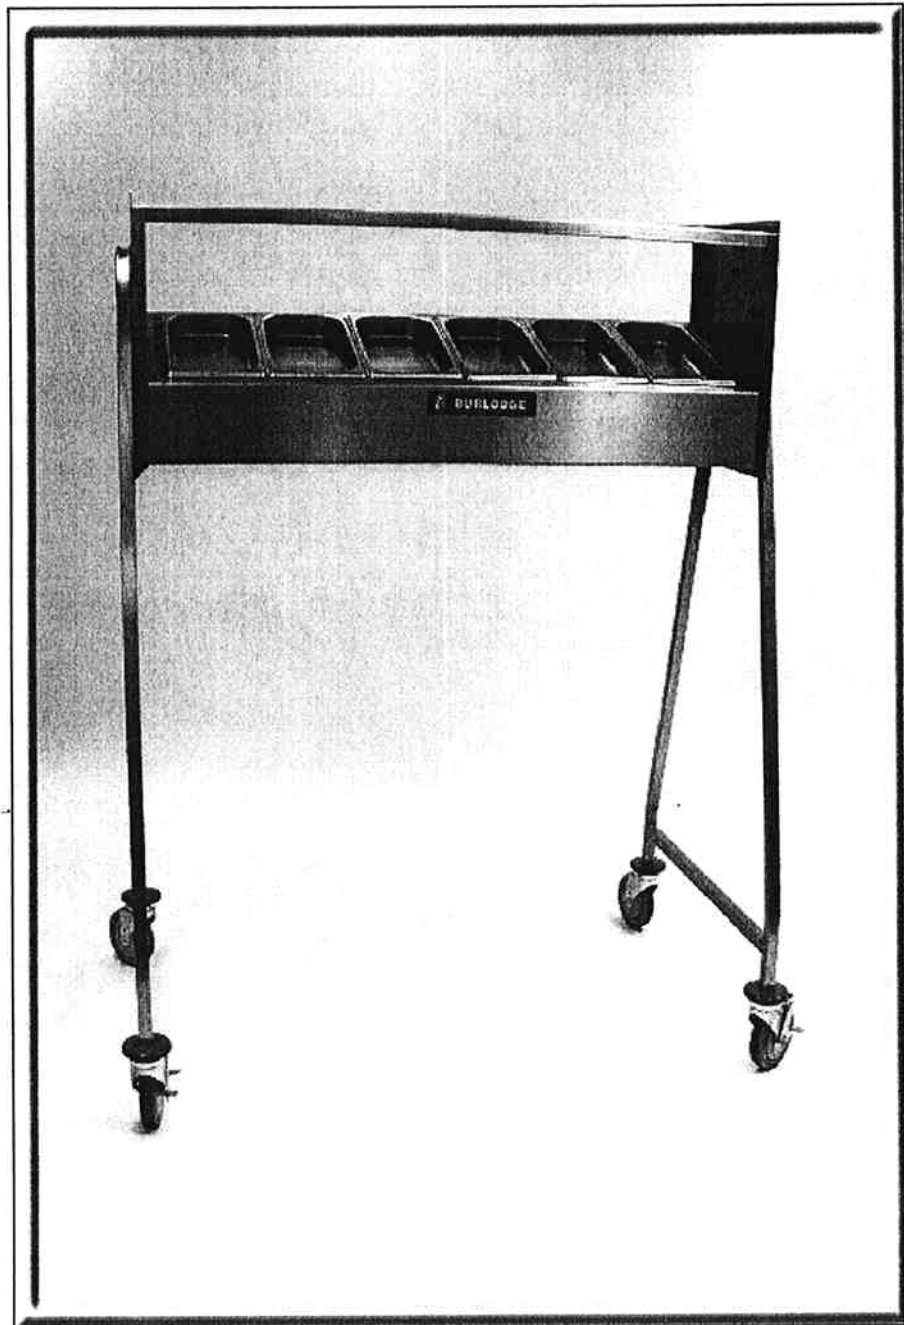

*** : BURLODGE

STATION DE DÉPART

:::: BURLODGE

STATION DE DÉPART

Les stations de départ **BURLODGE**® se placent au début de la courroie d'assemblage. Elles sont conçues pour recevoir les ustensiles, serviettes de tables et condiments.

APPLICATIONS

- ◆ Cafétérias
- ◆ Montage des plateaux
- ◆ Lignes de service
- ◆ Systèmes de buffets modulaires
- ◆ Stations d'eau
- ◆ Stations de service

SPÉCIFICATIONS

- ◆ Toutes les surfaces extérieures sont en acier inoxydable de type 304, fini no 4.
- ◆ Pattes tubulaires en acier inoxydable, calibre 16, 1" x 1".
- ◆ Les composantes sont soudées
- ◆ Tablette supérieure relevée sur tous les côtés et repliée à l'arrière.
- ◆ La tablette inférieure peut recevoir des récipients standards pour la coutellerie et les condiments.
- ◆ Il y a suffisamment d'espace entre les pattes pour y placer un distributeur à plateaux ou encore pour rouler la table au-dessus des convoyeurs Straightrak.
- ◆ Roues pivotantes de 5" de diamètre à usage industriel, non marquantes dont 2 avec freins.

B-4860 IMAGE DE LA STATION DE DÉPART INSTALLÉE AU-DESSUS DU CONVOYEUR STRAIGHTRAK

B-6060 IMAGE DE LA STATION DE DÉPART UTILISÉE AVEC LE DISTRIBUTEUR À PLATEAUX ET UNE TABLE D'UTILITÉ

Modèle	Profondeur hors-tout	Longueur hors-tout	Hauteur hors-tout	Espace utile	Capacité des bacs			Poids à l'expédition
					Plein	1/2	1/3	
B-4860	27" (686 mm)	48" (1219 mm)	62" (1575 mm)	43" (1092 mm)	2	4	6	100 Lbs (45.5 kg)
B-6060	27" (686 mm)	60" (1524 mm)	62" (1575 mm)	55" (1397 mm)	2	5	8	120 Lbs (54.5 kg)