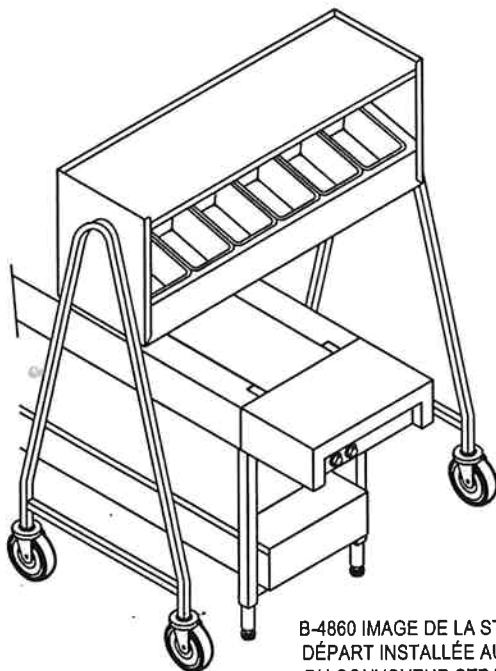

*** : BURLODGE

STATION DE DÉPART

:::: BURLODGE

STATION DE DÉPART

Les stations de départ **BURLODGE**® se placent au début de la courroie d'assemblage. Elles sont conçues pour recevoir les ustensiles, serviettes de tables et condiments.

APPLICATIONS

- ◆ Cafétérias
- ◆ Montage des plateaux
- ◆ Lignes de service
- ◆ Systèmes de buffets modulaires
- ◆ Stations d'eau
- ◆ Stations de service

SPÉCIFICATIONS

- ◆ Toutes les surfaces extérieures sont en acier inoxydable de type 304, fini no 4.
- ◆ Pattes tubulaires en acier inoxydable, calibre 16, 1" x 1".
- ◆ Les composantes sont soudées
- ◆ Tablette supérieure relevée sur tous les côtés et repliée à l'arrière.
- ◆ La tablette inférieure peut recevoir des récipients standards pour la coutellerie et les condiments.
- ◆ Il y a suffisamment d'espace entre les pattes pour y placer un distributeur à plateaux ou encore pour rouler la table au-dessus des convoyeurs Straightrak.
- ◆ Roues pivotantes de 5" de diamètre à usage industriel, non marquantes dont 2 avec freins.

B-4860 IMAGE DE LA STATION DE DÉPART INSTALLÉE AU-DESSUS DU CONVOYEUR STRAIGHTRAK

B-6060 IMAGE DE LA STATION DE DÉPART UTILISÉE AVEC LE DISTRIBUTEUR À PLATEAUX ET UNE TABLE D'UTILITÉ

Modèle	Profondeur hors-tout	Longueur hors-tout	Hauteur hors-tout	Espace utile	Capacité des bacs			Poids à l'expédition
					Plein	1/2	1/3	
B-4860	27" (686 mm)	48" (1219 mm)	62" (1575 mm)	43" (1092 mm)	2	4	6	100 Lbs (45.5 kg)
B-6060	27" (686 mm)	60" (1524 mm)	62" (1575 mm)	55" (1397 mm)	2	5	8	120 Lbs (54.5 kg)