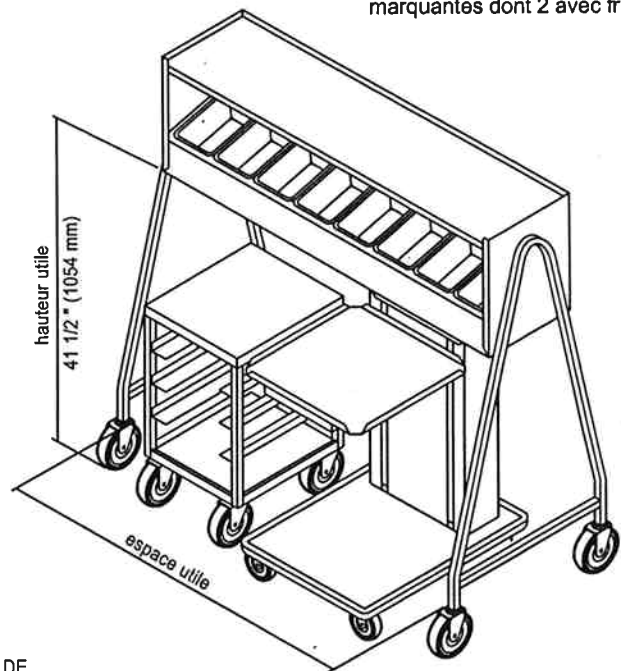

*** : BURLODGE

STATION DE DÉPART

:::: BURLODGE

STATION DE DÉPART

Les stations de départ **BURLODGE**® se placent au début de la courroie d'assemblage. Elles sont conçues pour recevoir les ustensiles, serviettes de tables et condiments.

APPLICATIONS

- ◆ Cafétérias
- ◆ Montage des plateaux
- ◆ Lignes de service
- ◆ Systèmes de buffets modulaires
- ◆ Stations d'eau
- ◆ Stations de service

SPÉCIFICATIONS

- ◆ Toutes les surfaces extérieures sont en acier inoxydable de type 304, fini no 4.
- ◆ Pattes tubulaires en acier inoxydable, calibre 16, 1" x 1".
- ◆ Les composantes sont soudées
- ◆ Tablette supérieure relevée sur tous les côtés et repliée à l'arrière.
- ◆ La tablette inférieure peut recevoir des récipients standards pour la coutellerie et les condiments.
- ◆ Il y a suffisamment d'espace entre les pattes pour y placer un distributeur à plateaux ou encore pour rouler la table au-dessus des convoyeurs Straightrak.
- ◆ Roues pivotantes de 5" de diamètre à usage industriel, non marquantes dont 2 avec freins.

B-4860 IMAGE DE LA STATION DE DÉPART INSTALLÉE AU-DESSUS DU CONVOYEUR STRAIGHTRAK

B-6060 IMAGE DE LA STATION DE DÉPART UTILISÉE AVEC LE DISTRIBUTEUR À PLATEAUX ET UNE TABLE D'UTILITÉ

Modèle	Profondeur hors-tout	Longueur hors-tout	Hauteur hors-tout	Espace utile	Capacité des bacs			Poids à l'expédition
					Plein	1/2	1/3	
B-4860	27" (686 mm)	48" (1219 mm)	62" (1575 mm)	43" (1092 mm)	2	4	6	100 Lbs (45.5 kg)
B-6060	27" (686 mm)	60" (1524 mm)	62" (1575 mm)	55" (1397 mm)	2	5	8	120 Lbs (54.5 kg)